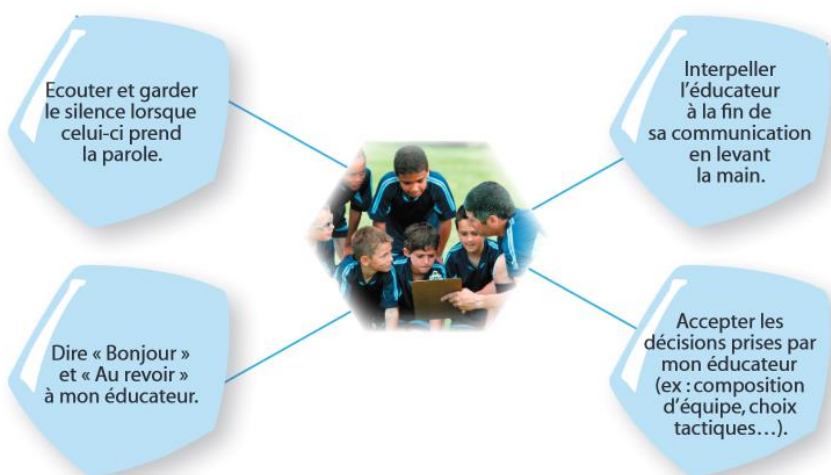

Un bon joueur c'est quelqu'un qui respecte son éducateur :